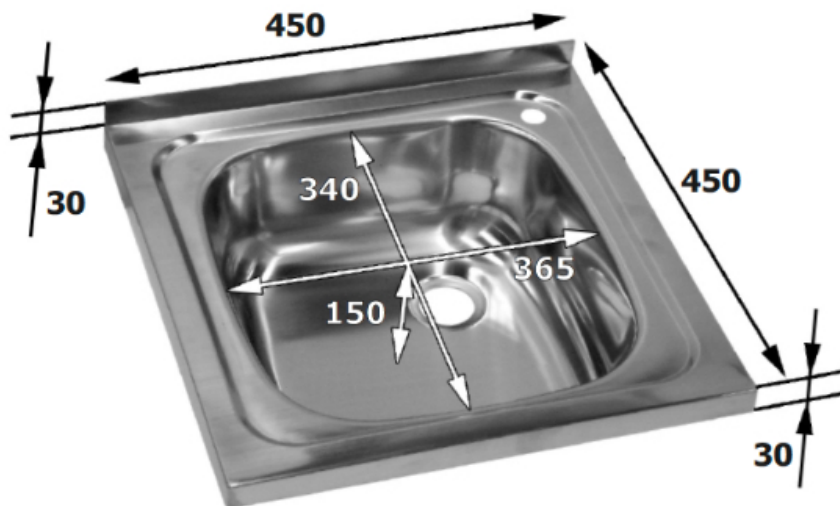

Fregaderos y Cubas

Catálogo Productos > Fregaderos y Cubas > Cubas Lavamanos > [Fregadero inox para lavamanos 450 x 450mm](#)

Fregadero inox para lavamanos 450 x 450mm *Características*

Ref. LV45

Con peto. Cuba de 365 x 340 x 150mm