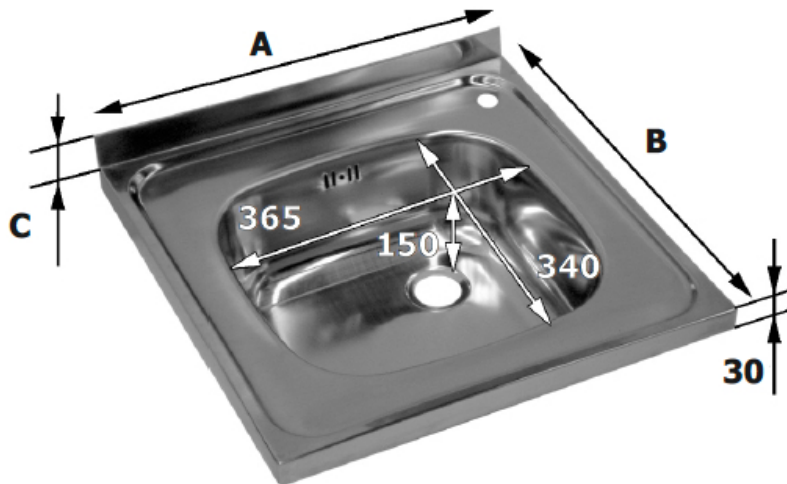

Fregaderos y Cubas

Catálogo Productos > Fregaderos y Cubas > Cubas Lavamanos > Fregadero inox para lavamanos con cuba de 365 x 340 x 150mm conpeto y rebosadero

Fregadero inox para lavamanos con cuba de 365 x 340 x 150mm conpeto y rebosadero

Características

Ref. LV455

Fregadero inox para lavamanos con cuba de 365 x 340 x 150mm con peto y rebosadero.

Variantes

Ref. LV455	82,00
Ref. LV55	82,00

Fajota Ibérica, S.L. - Camino de Villaviciosa, 13 - 2600 Navalcarnero (Madrid) - Tel.: +34 91 811 46 11 - Fax: +34 91 811 46 19